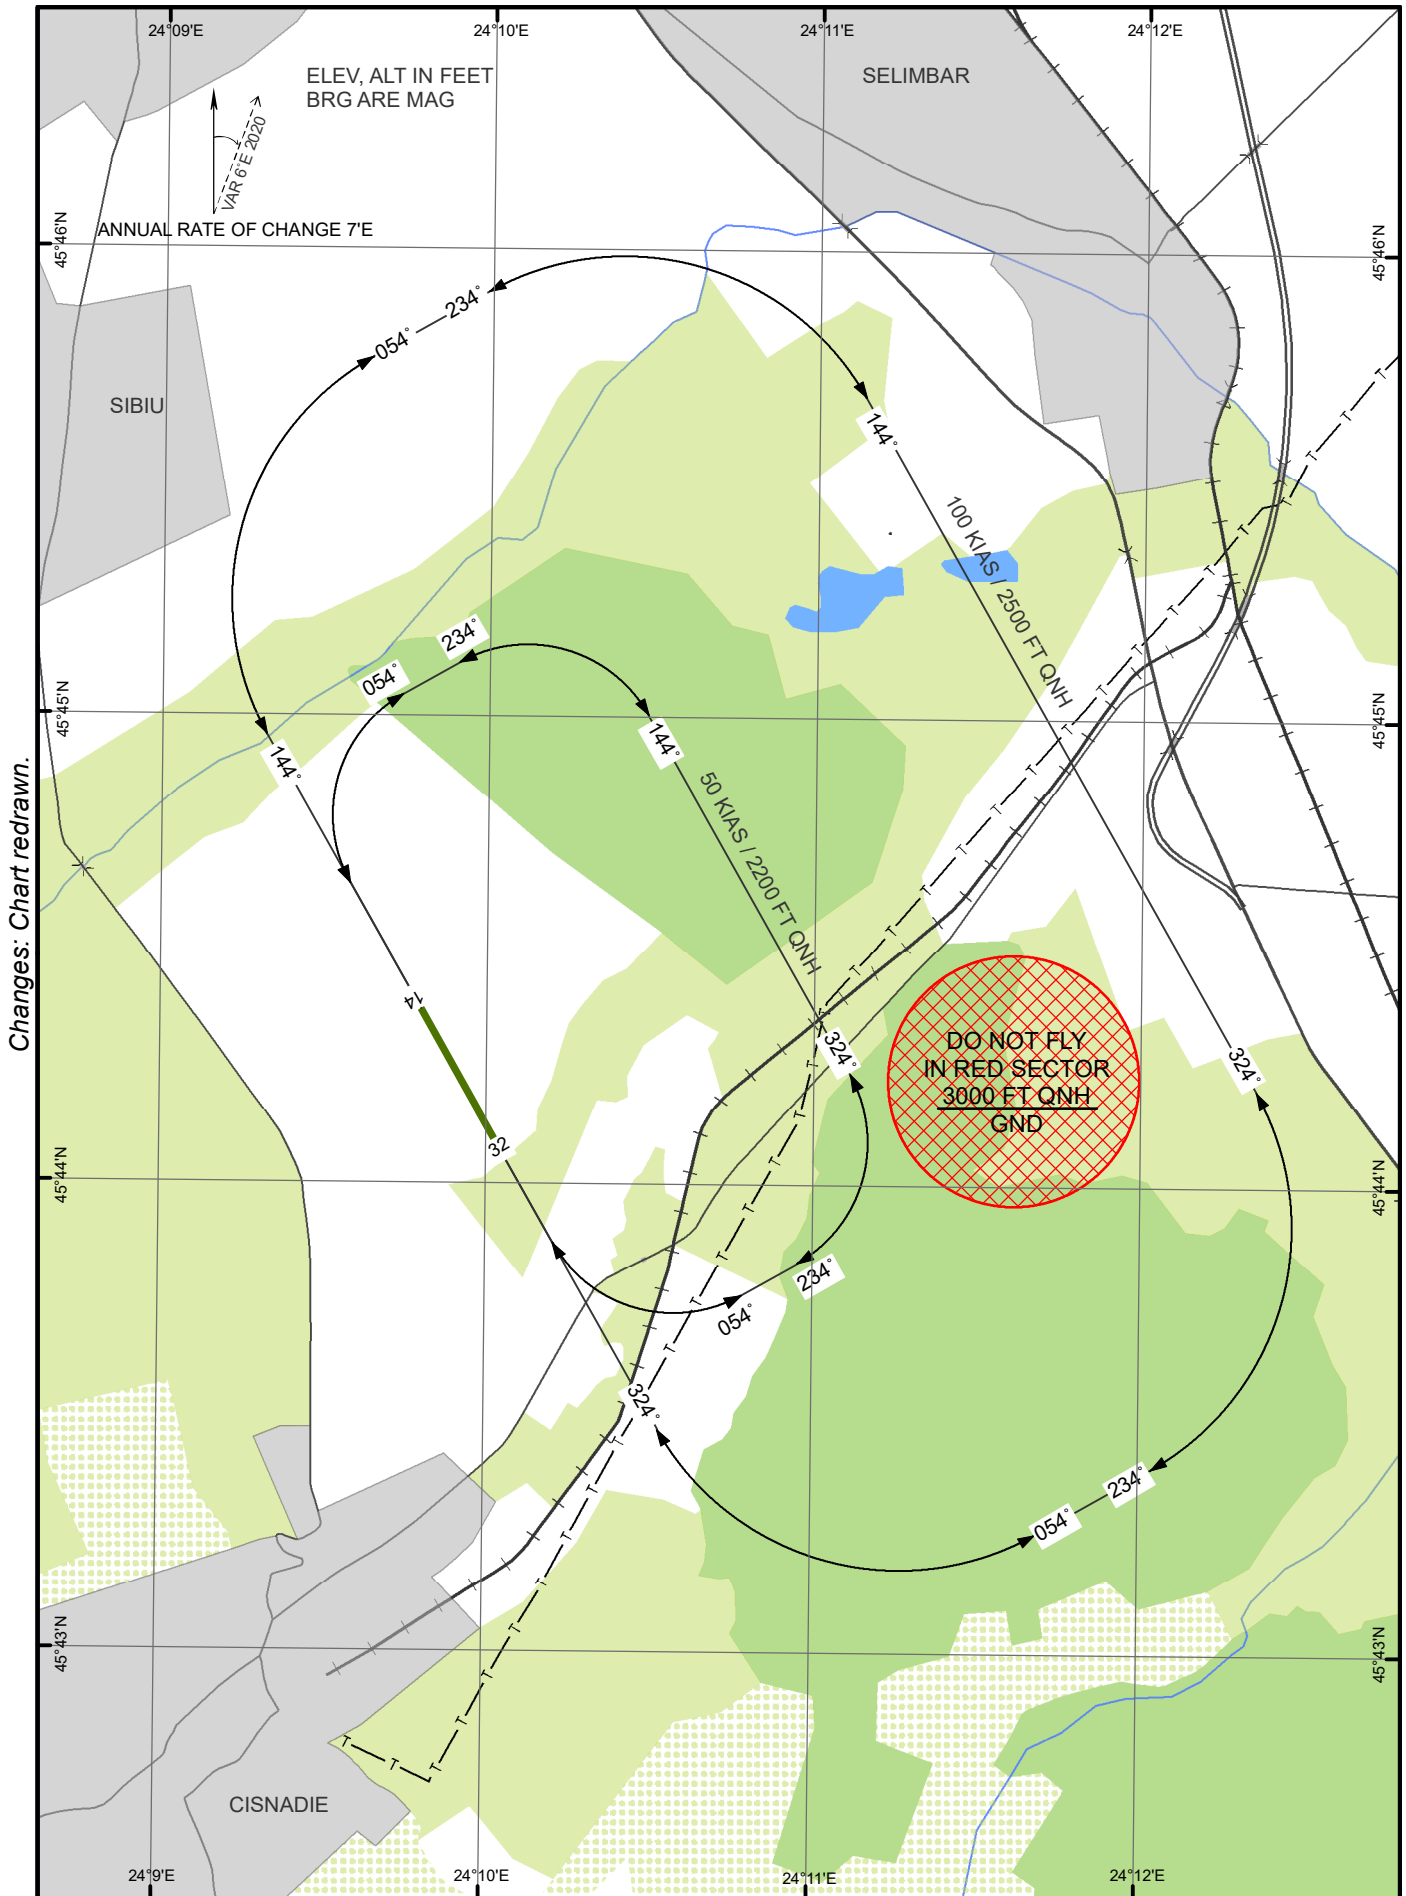

**VISUAL APPROACH
CHART - ICAO**

AD ELEV 1524 FT

CISNADIE / Magura (LRCD)

RWY 14/32
Aerodrome circuit

OPC	131.405
SIBIU TWR	121.305
SIBIU TWR	ALTN 122.700
FIS - MUNTENIA & OLTENIAAREA	136.385

Changes: Chart redrawn.