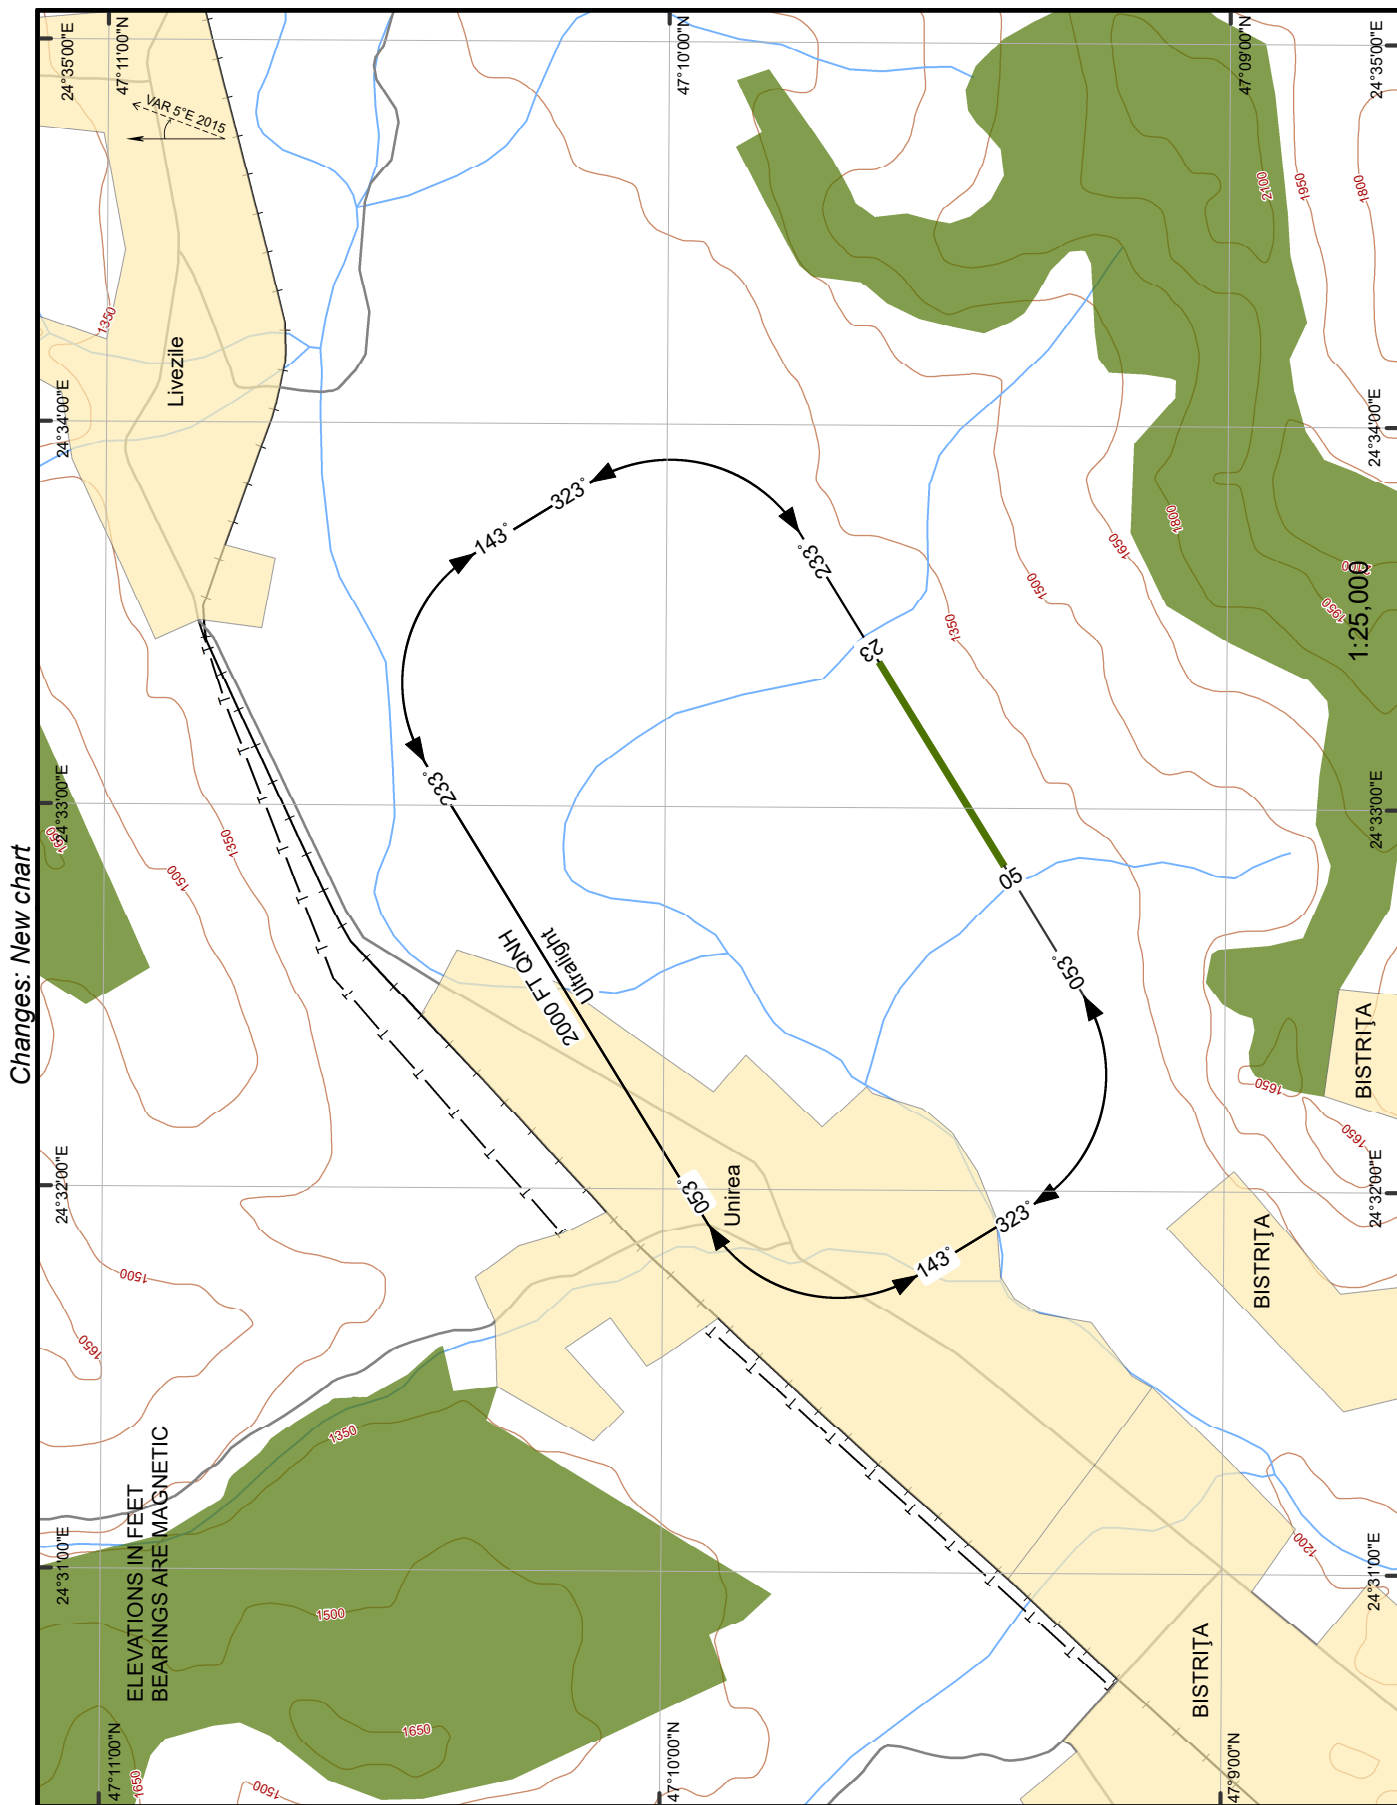

VISUAL APPROACH CHART - ICAO

47° 09' 30" N  
024° 33' 06" E

BISTRITA/  
Bistrita (LRBN)

ELEV 1322FT  
OPC 131.650

Changes: New chart